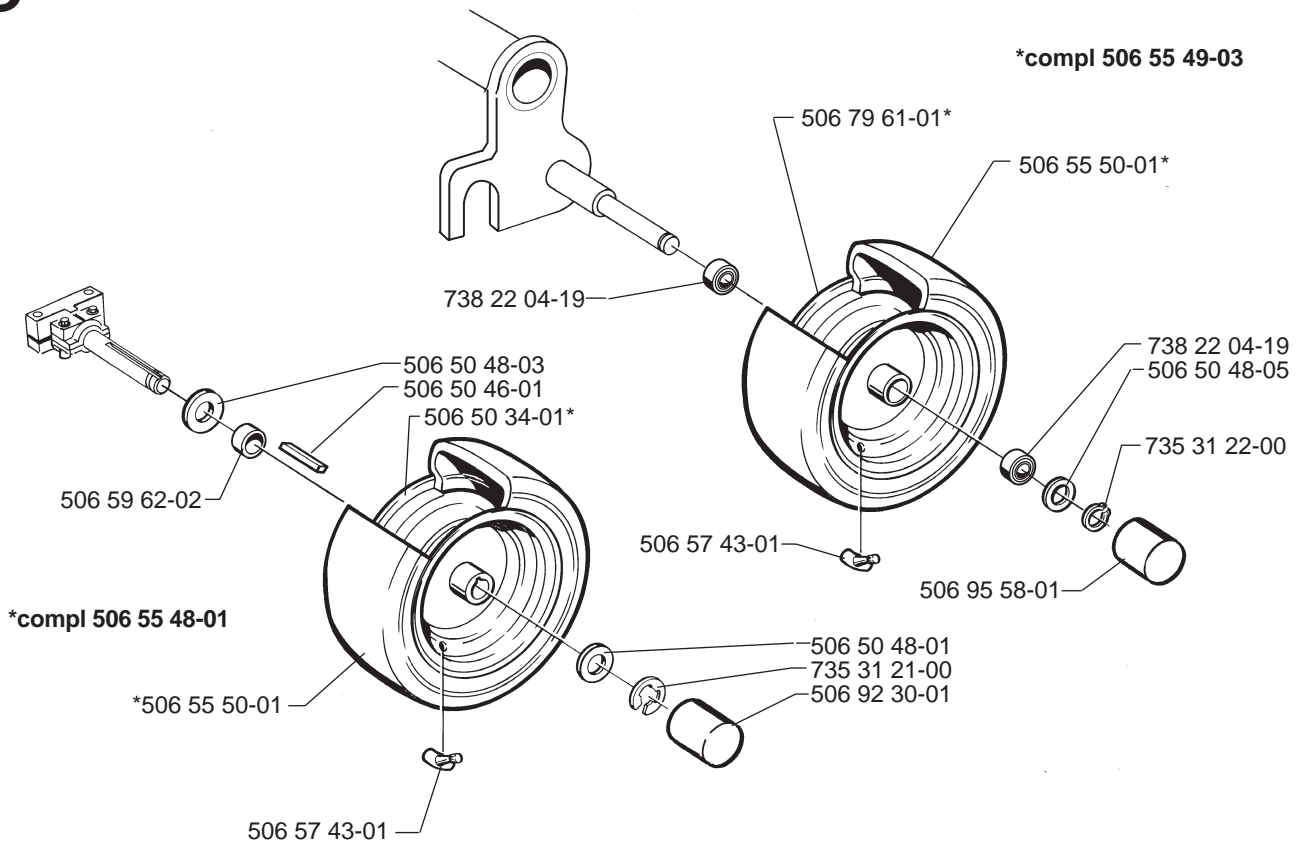

A

B

*compl 506 91 32-02

C

D

E**F**

G

12,5 hp B & S

**I**

H

J**K****L**

M

N

*compl 506 53 34-01 Yttre. Outer. Exterior. Äusser. Ulko.
 *compl 506 53 34-02 Mitten. Centre. Centre. Zentrum. Keski.

O**P****Q**

Leverans endast som reservdel
Delivery as spare part only
Nur als Ersatzteil lieferbar
Livrabl seulement comme pièce de rechange
Solo como repuesto
Zasilá se jenom jako náhradni díl