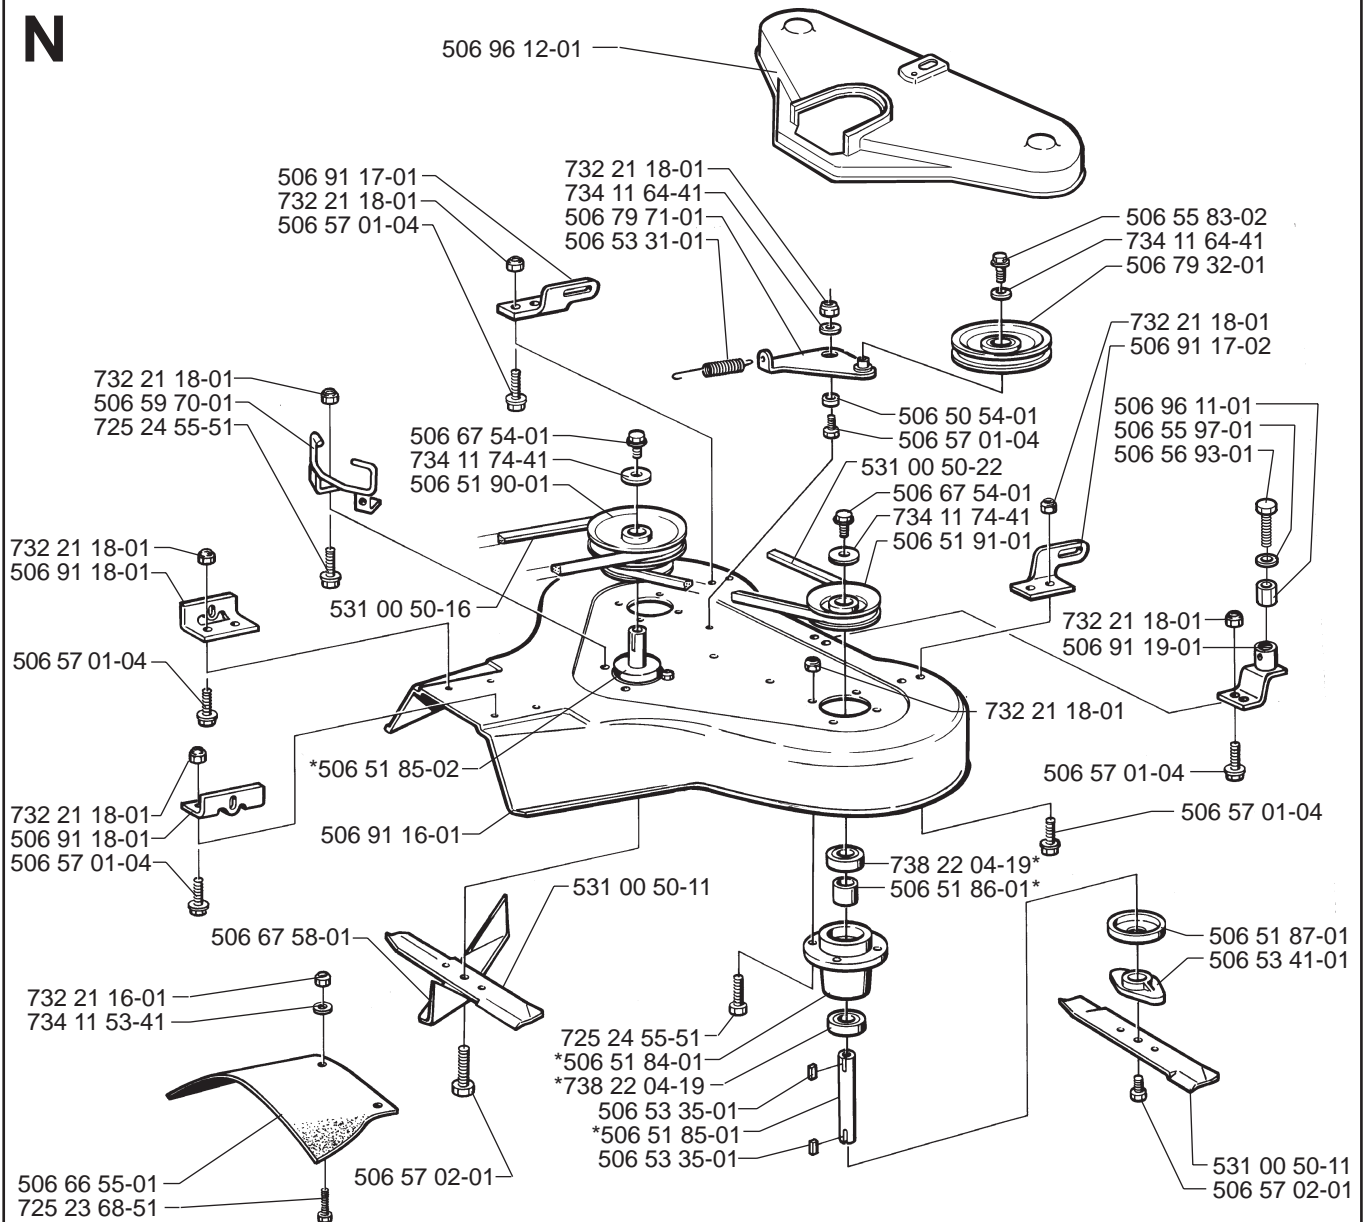

A

B

*compl 506 91 32-02

C

D

E**F**

G

12,5 hp B & S

**I**

H

J**K****L**

M

N

*compl 506 53 34-01 Yttre. Outer. Exterior. Äusser. Ulko.
 *compl 506 53 34-02 Mitten. Centre. Centre. Zentrum. Keski.

O**P****Q**

Leverans endast som reservdel
Delivery as spare part only
Nur als Ersatzteil lieferbar
Livrabl seulement comme pièce de rechange
Solo como repuesto
Zasilá se jenom jako náhradni díl