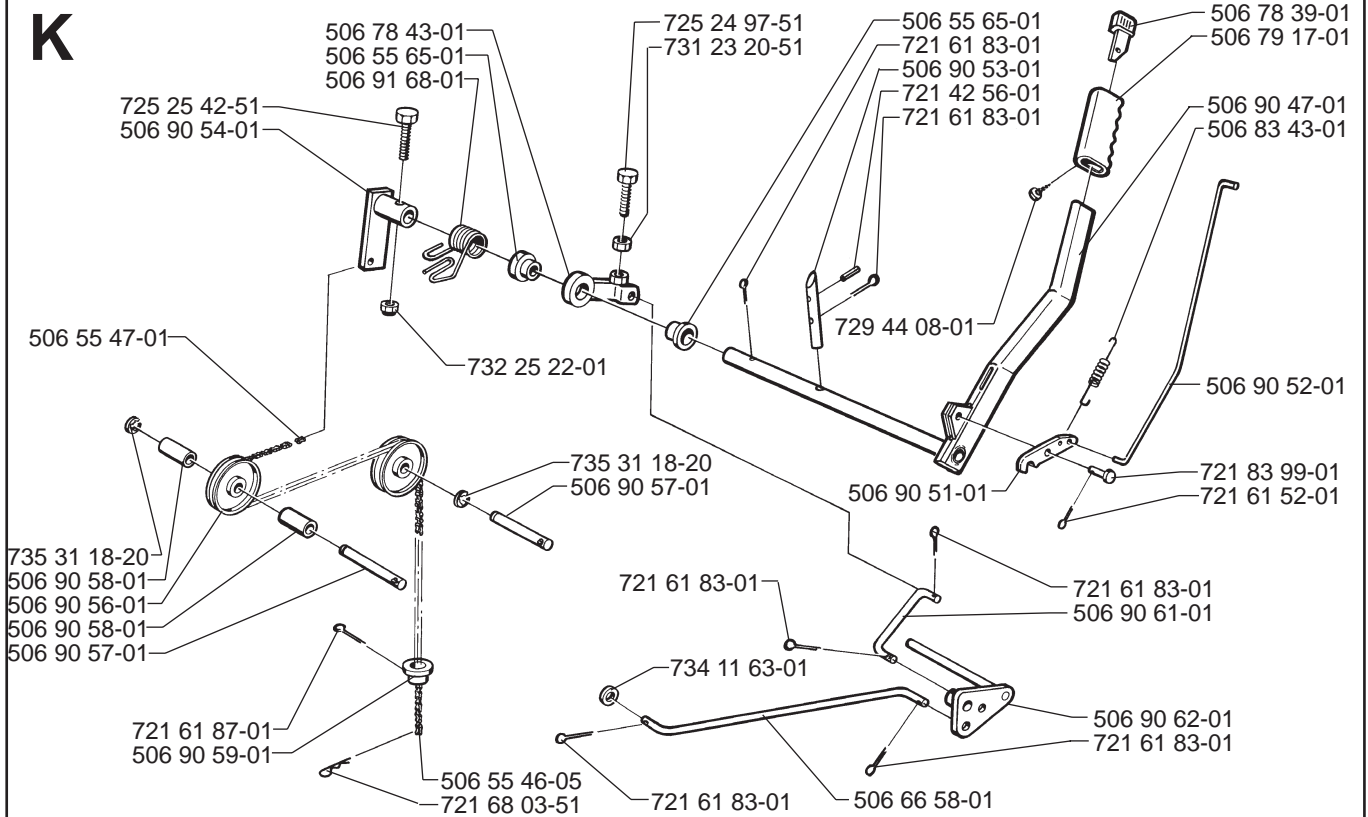

A

B

*compl 506 91 32-02

C

D

E**F**

G

12,5 hp B & S

**I**

H

J**K****L**

M

N

*compl 506 53 34-01 Yttre. Outer. Exterior. Äusser. Ulko.
 *compl 506 53 34-02 Mitten. Centre. Centre. Zentrum. Keski.

O**P****Q**

Leverans endast som reservdel
Delivery as spare part only
Nur als Ersatzteil lieferbar
Livrabl seulement comme pièce de rechange
Solo como repuesto
Zasilá se jenom jako náhradni díl