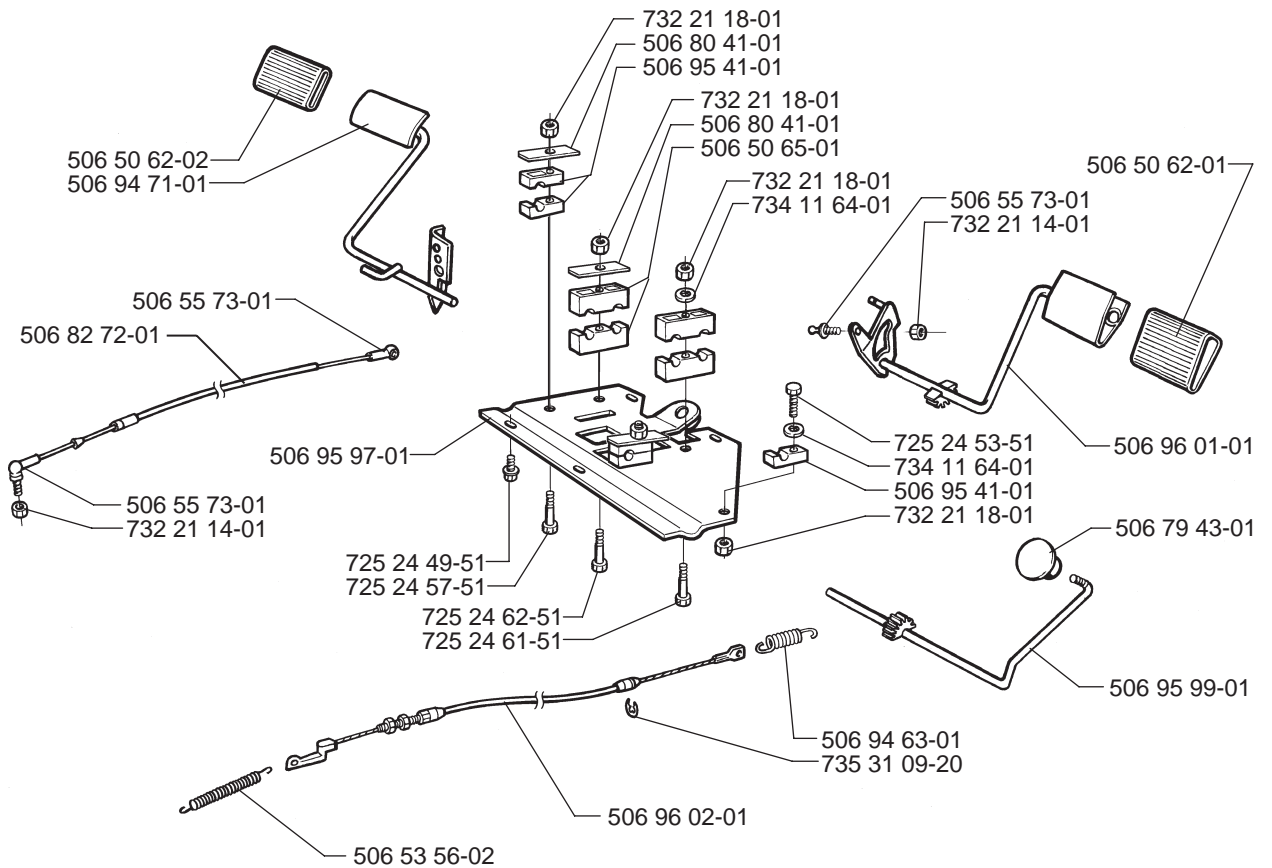

A

B

*compl 506 91 32-02

C

D

E**F**

G

12,5 hp B & S

**I**

H

J**K****L**

M

N

*compl 506 53 34-01 Yttre. Outer. Exterior. Äusser. Ulko.
 *compl 506 53 34-02 Mitten. Centre. Centre. Zentrum. Keski.

O**P****Q**

Leverans endast som reservdel
Delivery as spare part only
Nur als Ersatzteil lieferbar
Livrabl seulement comme pièce de rechange
Solo como repuesto
Zasilá se jenom jako náhradni díl