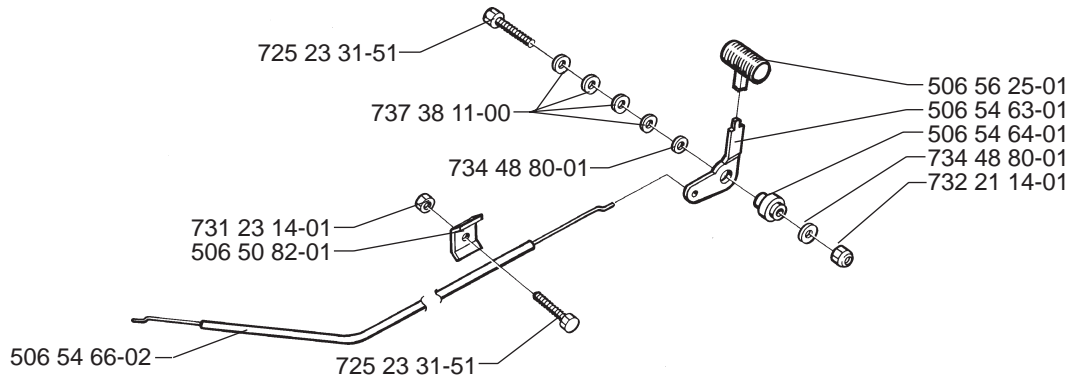

A

B

*compl 506 91 32-02

C

D

E**F**

G

12,5 hp B & S

**I**

H

J**K****L**

M

N

*compl 506 53 34-01 Yttre. Outer. Exterior. Äusser. Ulko.
 *compl 506 53 34-02 Mitten. Centre. Centre. Zentrum. Keski.

O**P****Q**

Leverans endast som reservdel
Delivery as spare part only
Nur als Ersatzteil lieferbar
Livrabl seulement comme pièce de rechange
Solo como repuesto
Zasilá se jenom jako náhradni díl