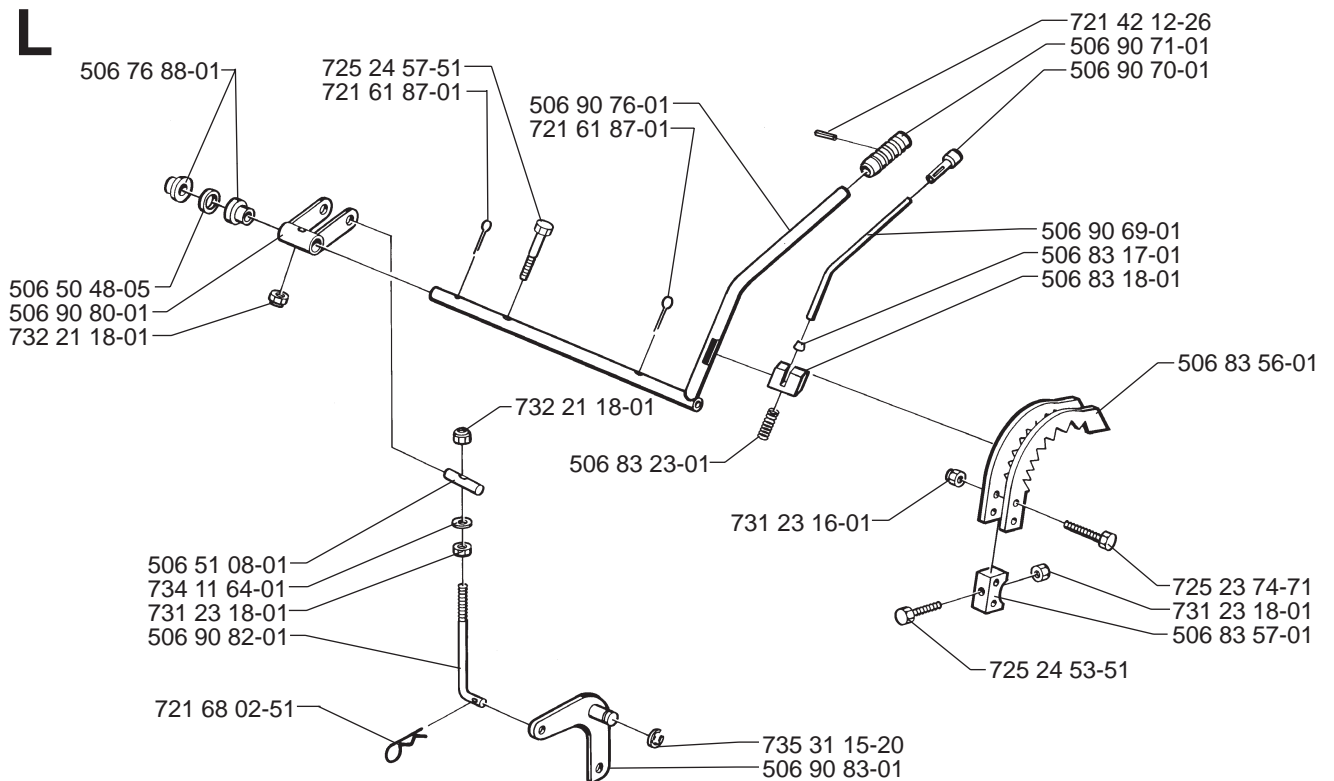

A

B

*compl 506 91 32-02

C

D

E**F**

G

12,5 hp B & S

**I**

H

J**K****L**

M

N

*compl 506 53 34-01 Yttre. Outer. Exterior. Äusser. Ulko.
 *compl 506 53 34-02 Mitten. Centre. Centre. Zentrum. Keski.

O**P****Q**

Leverans endast som reservdel
Delivery as spare part only
Nur als Ersatzteil lieferbar
Livrabl seulement comme pièce de rechange
Solo como repuesto
Zasilá se jenom jako náhradni díl