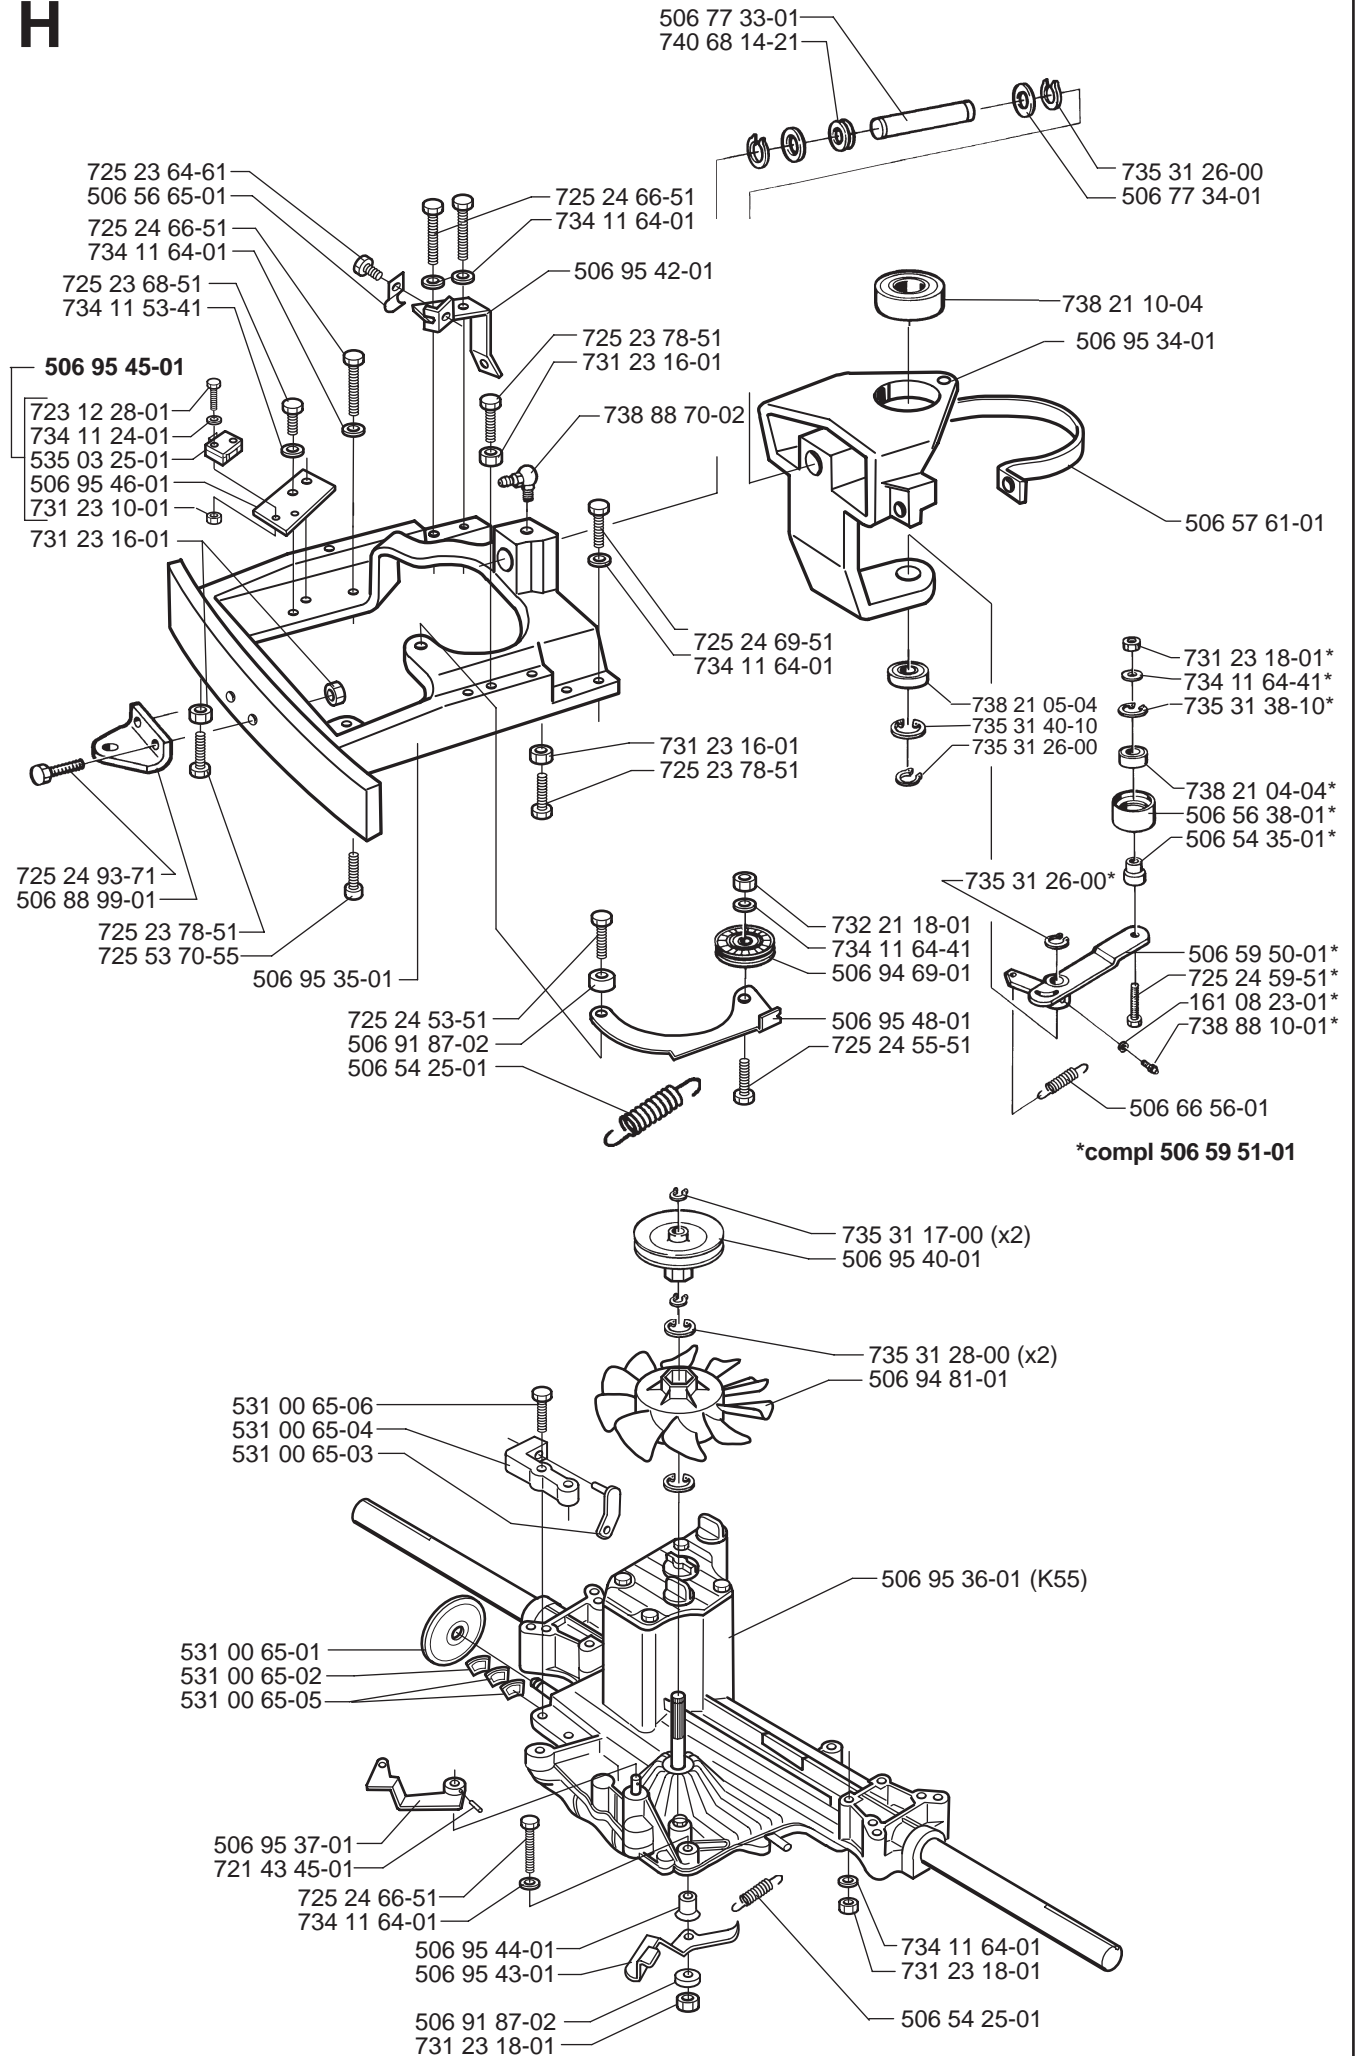

A

B

*compl 506 91 32-02

C

D

E**F**

G

12,5 hp B & S

**I**

H

J**K****L**

M

N

*compl 506 53 34-01 Yttre. Outer. Exterior. Äusser. Ulko.
 *compl 506 53 34-02 Mitten. Centre. Centre. Zentrum. Keski.

O**P****Q**

Leverans endast som reservdel
Delivery as spare part only
Nur als Ersatzteil lieferbar
Livrabl seulement comme pièce de rechange
Solo como repuesto
Zasilá se jenom jako náhradni díl