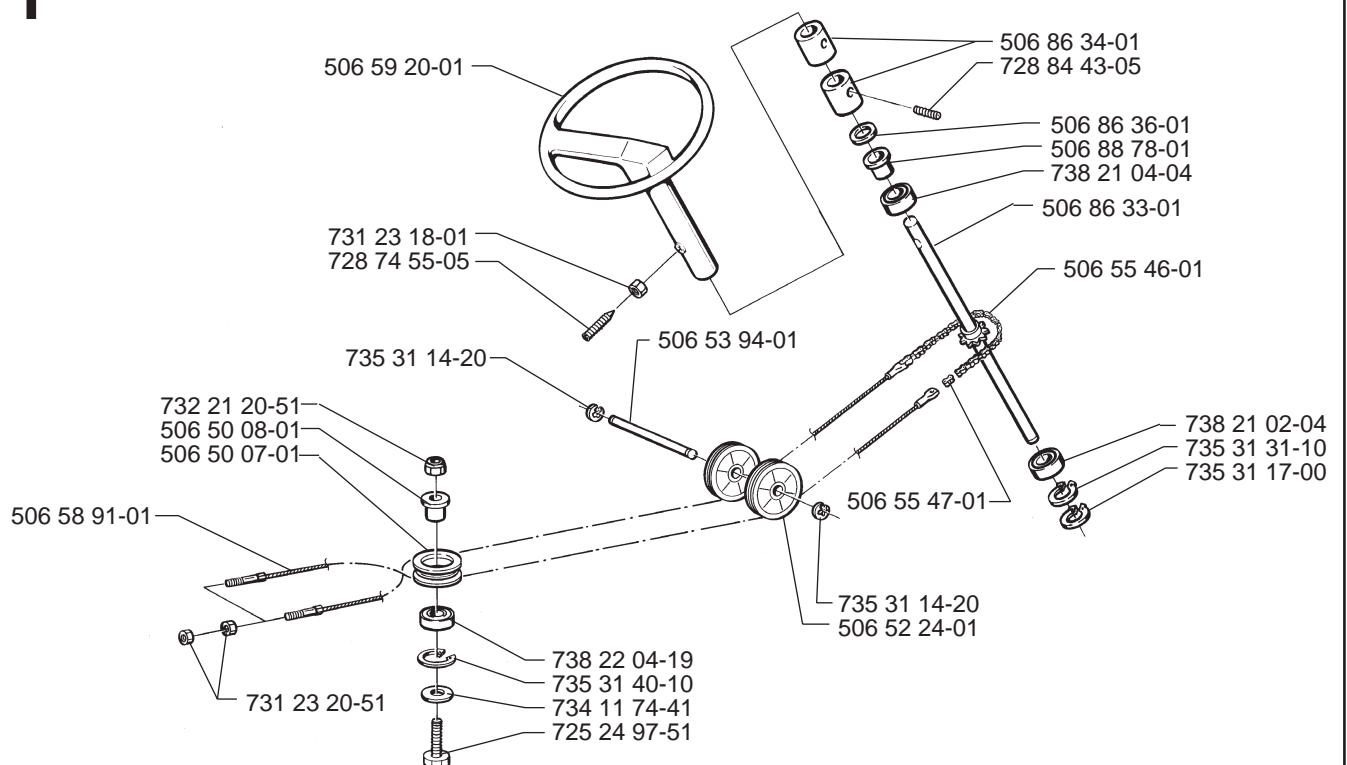

A

B

*compl 506 91 32-02

C

D

E**F**

G

12,5 hp B & S

**I**

H

J**K****L**

M

N

*compl 506 53 34-01 Yttre. Outer. Exterior. Äusser. Ulko.
 *compl 506 53 34-02 Mitten. Centre. Centre. Zentrum. Keski.

O**P****Q**

Leverans endast som reservdel
Delivery as spare part only
Nur als Ersatzteil lieferbar
Livrabl seulement comme pièce de rechange
Solo como repuesto
Zasilá se jenom jako náhradni díl