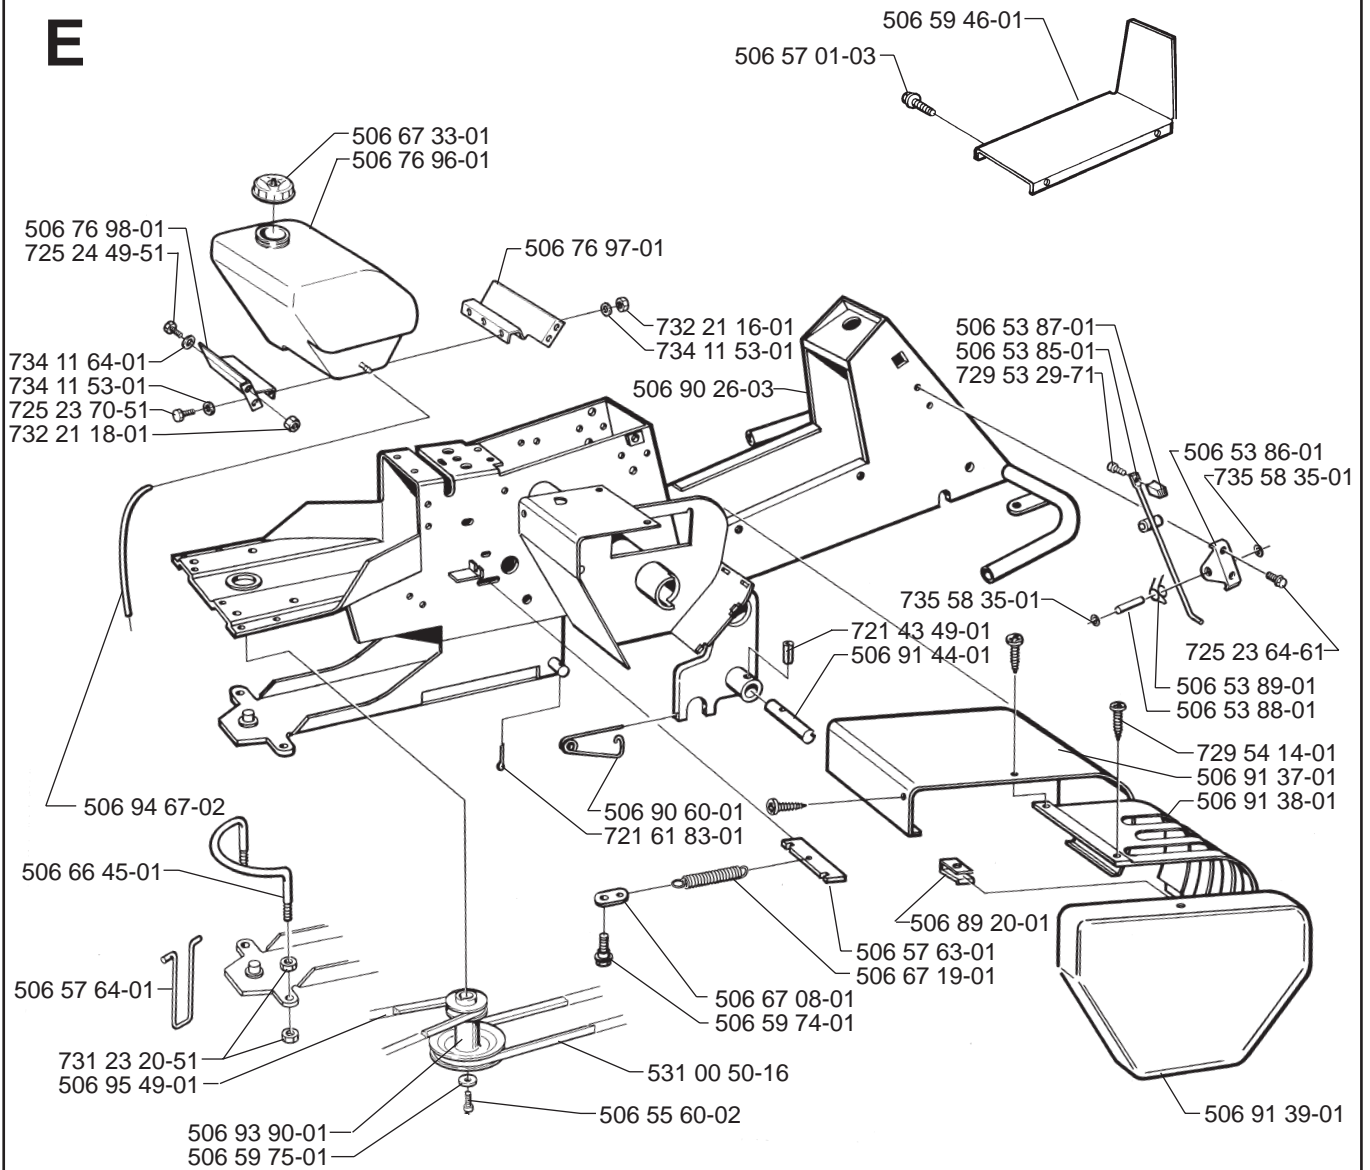

A

B

*compl 506 91 32-02

C

D

E**F**

G

12,5 hp B & S

**I**

H

J**K****L**

M

N

*compl 506 53 34-01 Yttre. Outer. Exterior. Äusser. Ulko.
 *compl 506 53 34-02 Mitten. Centre. Centre. Zentrum. Keski.

O**P****Q**

Leverans endast som reservdel
Delivery as spare part only
Nur als Ersatzteil lieferbar
Livrabl seulement comme pièce de rechange
Solo como repuesto
Zasilá se jenom jako náhradni díl