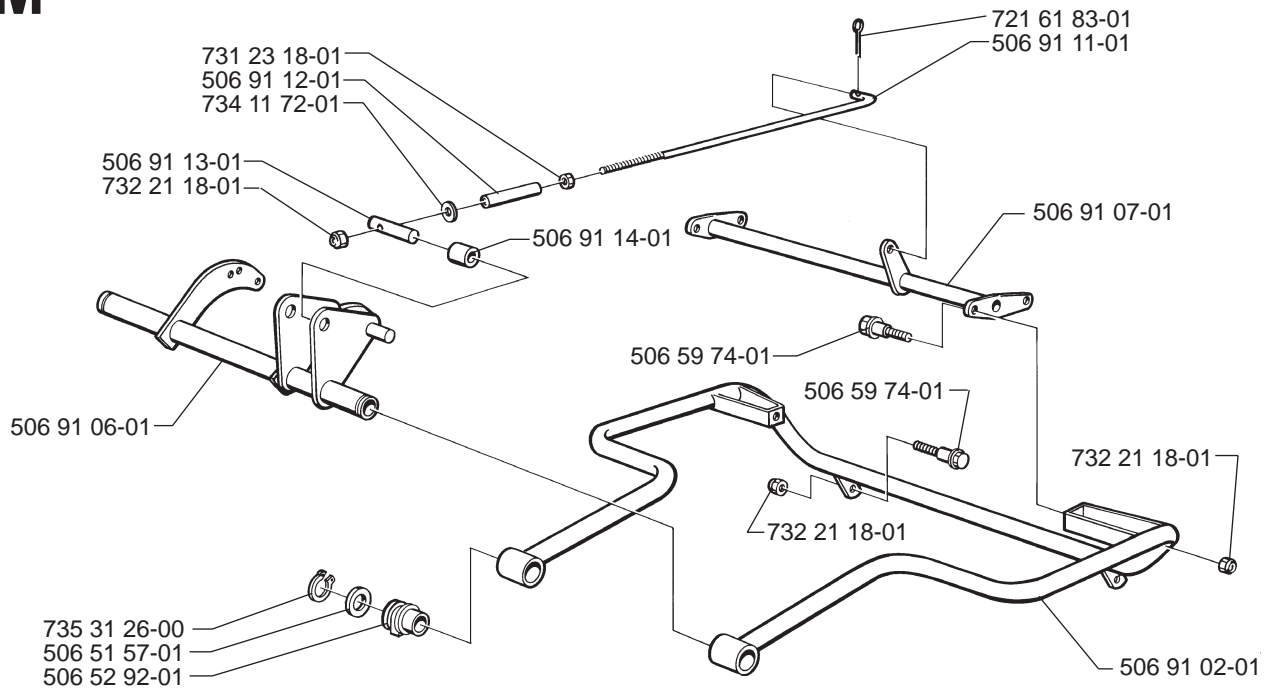

A

B

*compl 506 91 32-02

C

D

E**F**

G

12,5 hp B & S

**I**

H

J**K****L**

M

N

*compl 506 53 34-01 Yttre. Outer. Exterior. Äusser. Ulko.
 *compl 506 53 34-02 Mitten. Centre. Centre. Zentrum. Keski.

O**P****Q**

Leverans endast som reservdel
Delivery as spare part only
Nur als Ersatzteil lieferbar
Livrabl seulement comme pièce de rechange
Solo como repuesto
Zasilá se jenom jako náhradni díl